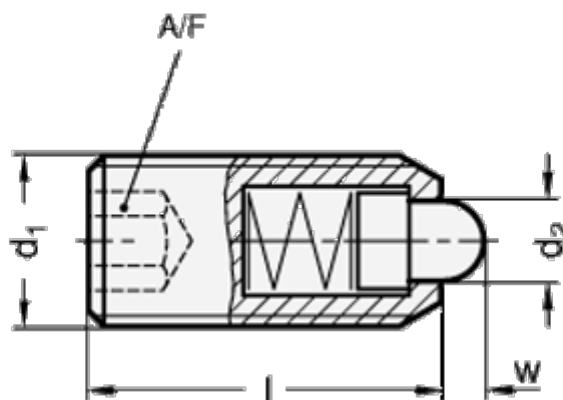

Varenummer: 206154M4B
Beskrivelse: E+G trykstykke m.indv. 6-kant
Stål, GN 615.4-M4-B

Mål

d1	= M4
d2	= 1.8
Fjedertryk N bund	= 12.5
Fjedertryk N top	= 4.5
Længde l	= 12
W	= 1,5 +0,3/-0,4